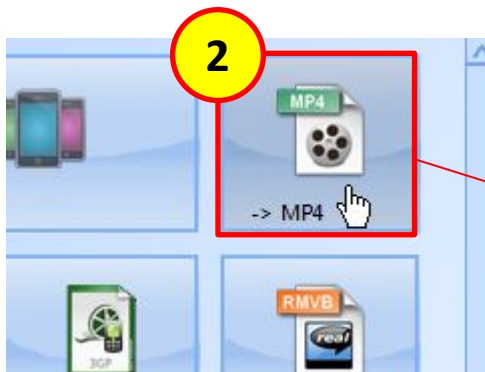

## **Format Factory**

Это формат файла на выходе

*Можно добавить сразу несколько*

**5** Video size dropdown menu options:

- Умолчания
- 320x240 Standard
- 400x240 Mobile Standard
- 480x320 Mobile Standard
- 480x272 Mobile Standard
- 480x360 Mobile Standard
- 720x480 HD Device
- 720x576 HD Device
- 1280x720 HD Device
- 1920x1080 HD Device
- 128x96 SubQCIF
- 176x144 QCIF
- 352x288 CIF
- 160x120 QQVGA
- 320x240 QVGA
- 640x480 VGA
- 800x600 SVGA
- 1024x768 XVGA
- 50%
- 200%
- 360p
- 480p**
- 720p
- 1080p
- 400i
- 720i
- 1280i
- 1920i

**6** Audio bitrate dropdown menu options:

- Автоматически(Ширина)
- Автоматически
- Автоматически(Ширина)
- Автоматически(Высота)
- Полностью Раскрыть
- 16.9**
- 4.3
- 3.2
- 5.4

**7** Audio bitrate list options: