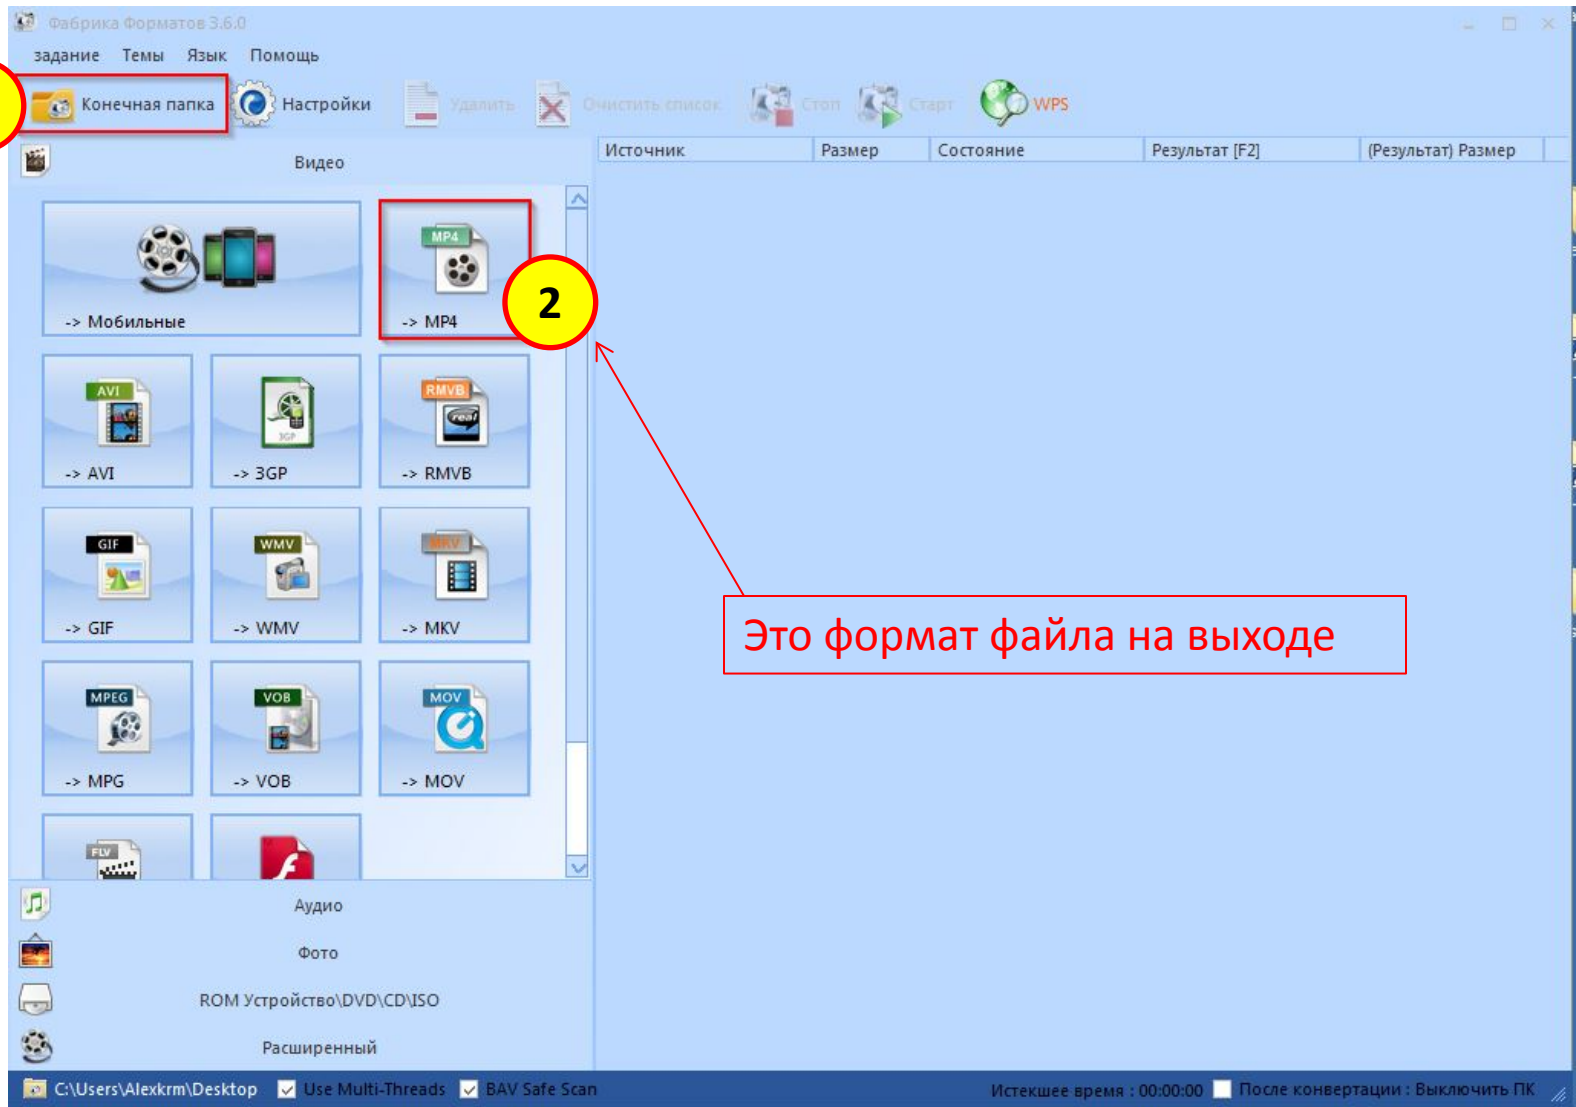

## **Format Factory**

Это формат файла на выходе

*Можно добавить сразу несколько*

**5** Video size dropdown menu options:

- Умолчания
- 320x240 Standard
- 400x240 Mobile Standard
- 480x320 Mobile Standard
- 480x272 Mobile Standard
- 480x360 Mobile Standard
- 720x480 HD Device
- 720x576 HD Device
- 1280x720 HD Device
- 1920x1080 HD Device
- 128x96 SubQCIF
- 176x144 QCIF
- 352x288 CIF
- 160x120 QQVGA
- 320x240 QVGA
- 640x480 VGA
- 800x600 SVGA
- 1024x768 XVGA
- 50%
- 200%
- 360p
- 480p**
- 720p
- 1080p
- 400i
- 720i
- 1280i
- 1920i

**6** Audio bitrate dropdown menu options:

- Автоматически(Ширина)
- Автоматически
- Автоматически(Ширина)
- Автоматически(Высота)
- Полностью Раскрыть
- 16.9**
- 4.3
- 3.2
- 5.4

**7** Audio bitrate list options: