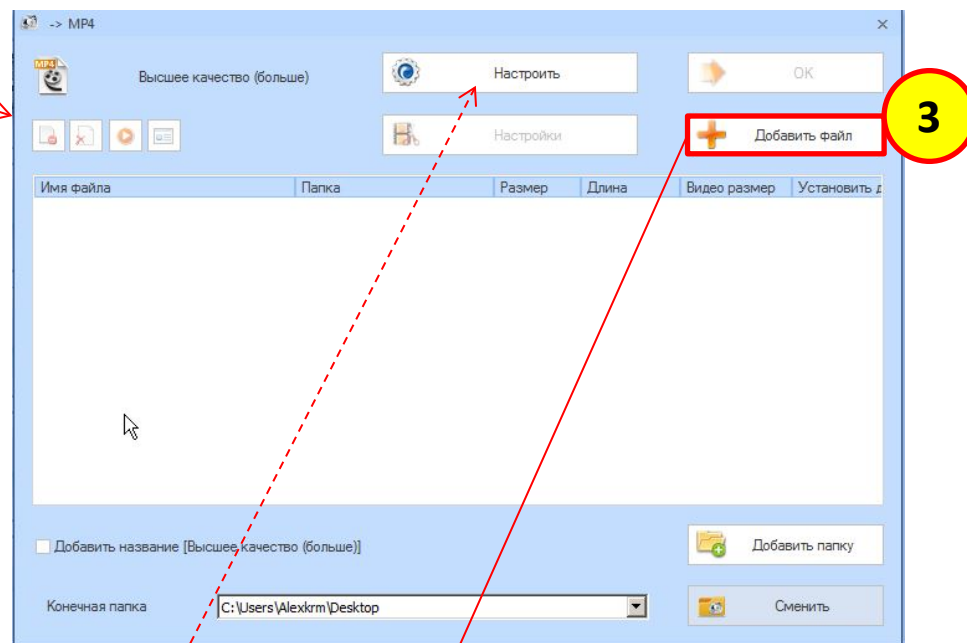

## **Format Factory**

Это формат файла на выходе

*Можно добавить сразу несколько*

**5** Video size dropdown menu options:

- Умолчания
- 320x240 Standard
- 400x240 Mobile Standard
- 480x320 Mobile Standard
- 480x272 Mobile Standard
- 480x360 Mobile Standard
- 720x480 HD Device
- 720x576 HD Device
- 1280x720 HD Device
- 1920x1080 HD Device
- 128x96 SubQCIF
- 176x144 QCIF
- 352x288 CIF
- 160x120 QQVGA
- 320x240 QVGA
- 640x480 VGA
- 800x600 SVGA
- 1024x768 XVGA
- 50%
- 200%
- 360p
- 480p**
- 720p
- 1080p
- 400i
- 720i
- 1280i
- 1920i

**6** Audio bitrate dropdown menu options:

- Автоматически(Ширина)
- Автоматически
- Автоматически(Ширина)
- Автоматически(Высота)
- Полностью Раскрыть
- 16.9**
- 4.3
- 3.2
- 5.4

**7** Audio bitrate list options: