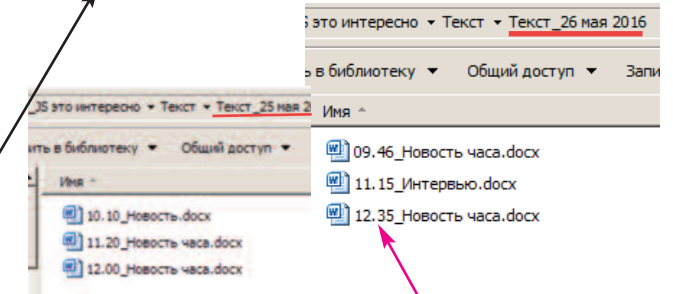

КАК ДОЛЖНА БЫТЬ СЛОЖЕНА ПАПКА КОМАНДЫ

Правильный формат

Внимание!
В обозначении времени часы от минут отделяются ТОЧКОЙ

Это заголовок вашей ленты новостей

Это порядковый номер показа - то есть в ленте это фото будет пятым

Это заголовок фоторепортажа

Внимание!

В обозначении времени часы от минут отделяются ТОЧКОЙ

Это - заголовок фото часа в ленте

Это - время события

Внимание!
В обозначении времени часы от минут отделяются ТОЧКОЙ