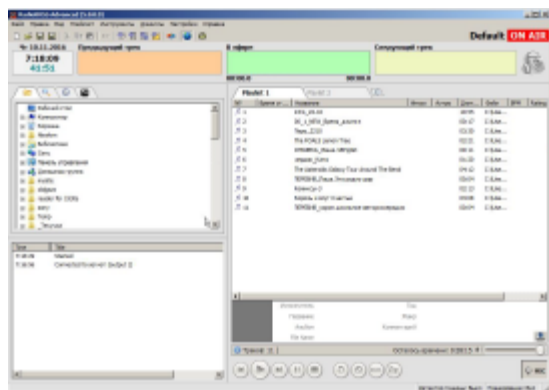

программы автоматизации эфира

RadioBOSS