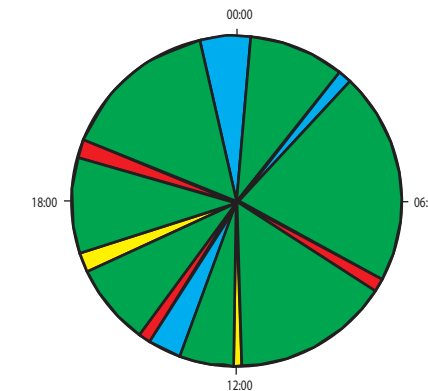

CHR Contemporary hit radio

= Top 40

= EuroHit Radio

= Golden Hit Radio)

News/Talk

All News

AC

Adult Contemporary

NAC

New Adult Contemporary

Oldies/Nostalgia

MOR

Middle-of-the Road (MOR)

= Full Service

= Variety

= Diversified

EZ

Easy Listening =EZ

ФОРМАТ - ЭТО...

Направленность

Отбор контента

Характер подачи

Интерактивность

Ключевые передачи

Структура часа

Структура эфира

*программированием эфира
занимается программный директор
(единственный человек, который может
точно сказать, что будет звучать
в это время через полгода....)*