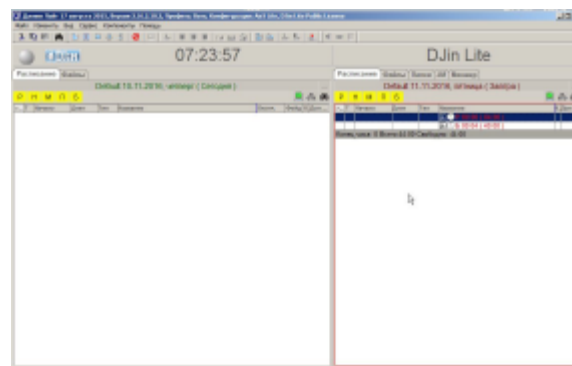

DJin Lite

*«Колесо эфира»:
слева - колесо эфирного часа
справа - колесо эфирного дня*

RadioBOSS - для интернет-вещания

DJin Lite - FM-эфир