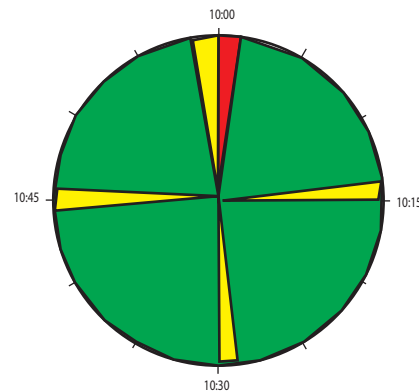

CHR Contemporary hit radio

= Top 40

= EuroHit Radio

= Golden Hit Radio)

News/Talk

All News

AC

Adult Contemporary

NAC

New Adult Contemporary

Oldies/Nostalgia

MOR

Middle-of-the Road (MOR)

= Full Service

= Variety

= Diversified

EZ

Easy Listening =EZ

ФОРМАТ - ЭТО...

Направленность

Отбор контента

Характер подачи

Интерактивность

Ключевые передачи

Структура часа

Структура эфира

*программированием эфира
занимается программный директор
(единственный человек, который может
точно сказать, что будет звучать
в это время через полгода....)*